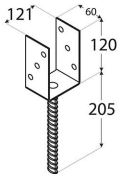

PS 120U Podstawa słupa typu "U" 121x120x60x205 mm

14

DOP-4806-2014
1488-CPR-0376/Z
2+ 1488
ETA-14/0425
ETAG-015
Fe/Zn 12

Producent:

domax

Domax Sp. z o.o., Łężyce, al. Parku Krajobrazowego 109; 84-207 Koleczkowo

dmxsystem.com