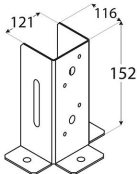

# PSP DX 120 Podstawa słupa otwarta 121x154x107 mm

13

DOP-4021-2013  
1488-CPD-0211/Z  
2+ 1488  
PN-EN 14545:2011  
ETAG-015  
Z275

Producent:

**domax**

Domax Sp. z o.o., Łężyce, al. Parku Krajobrazowego 109; 84-207 Koleczkowo