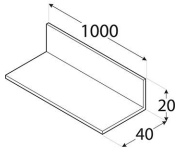

PKN 7 Profil ALU ką. nierównoramienny
40x20x1000 mm

5907708121752

Producent:

domax

Domax Sp. z o.o., Łężyce, al. Parku Krajobrazowego 109; 84-207 Koleczkowo

dmxsystem.com

nr art: 74251