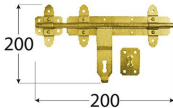

WCZ 150 Zasuwa ciężka 200x200 mm

5907708131683

Producent:

domax

Domax Sp. z o.o., Łężyce, al. Parku Krajobrazowego 109; 84-207 Koleczkowo

dmxsystem.com

nr art: 8651