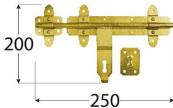

## WCZ 250 Zasuwa ciężka 250x200 mm

5907708164445

Producent:

**domax**

Domax Sp. z o.o., Łężyce, al. Parku Krajobrazowego 109; 84-207 Koleczkowo

[dmxsystem.com](http://dmxsystem.com)

nr art: 8652